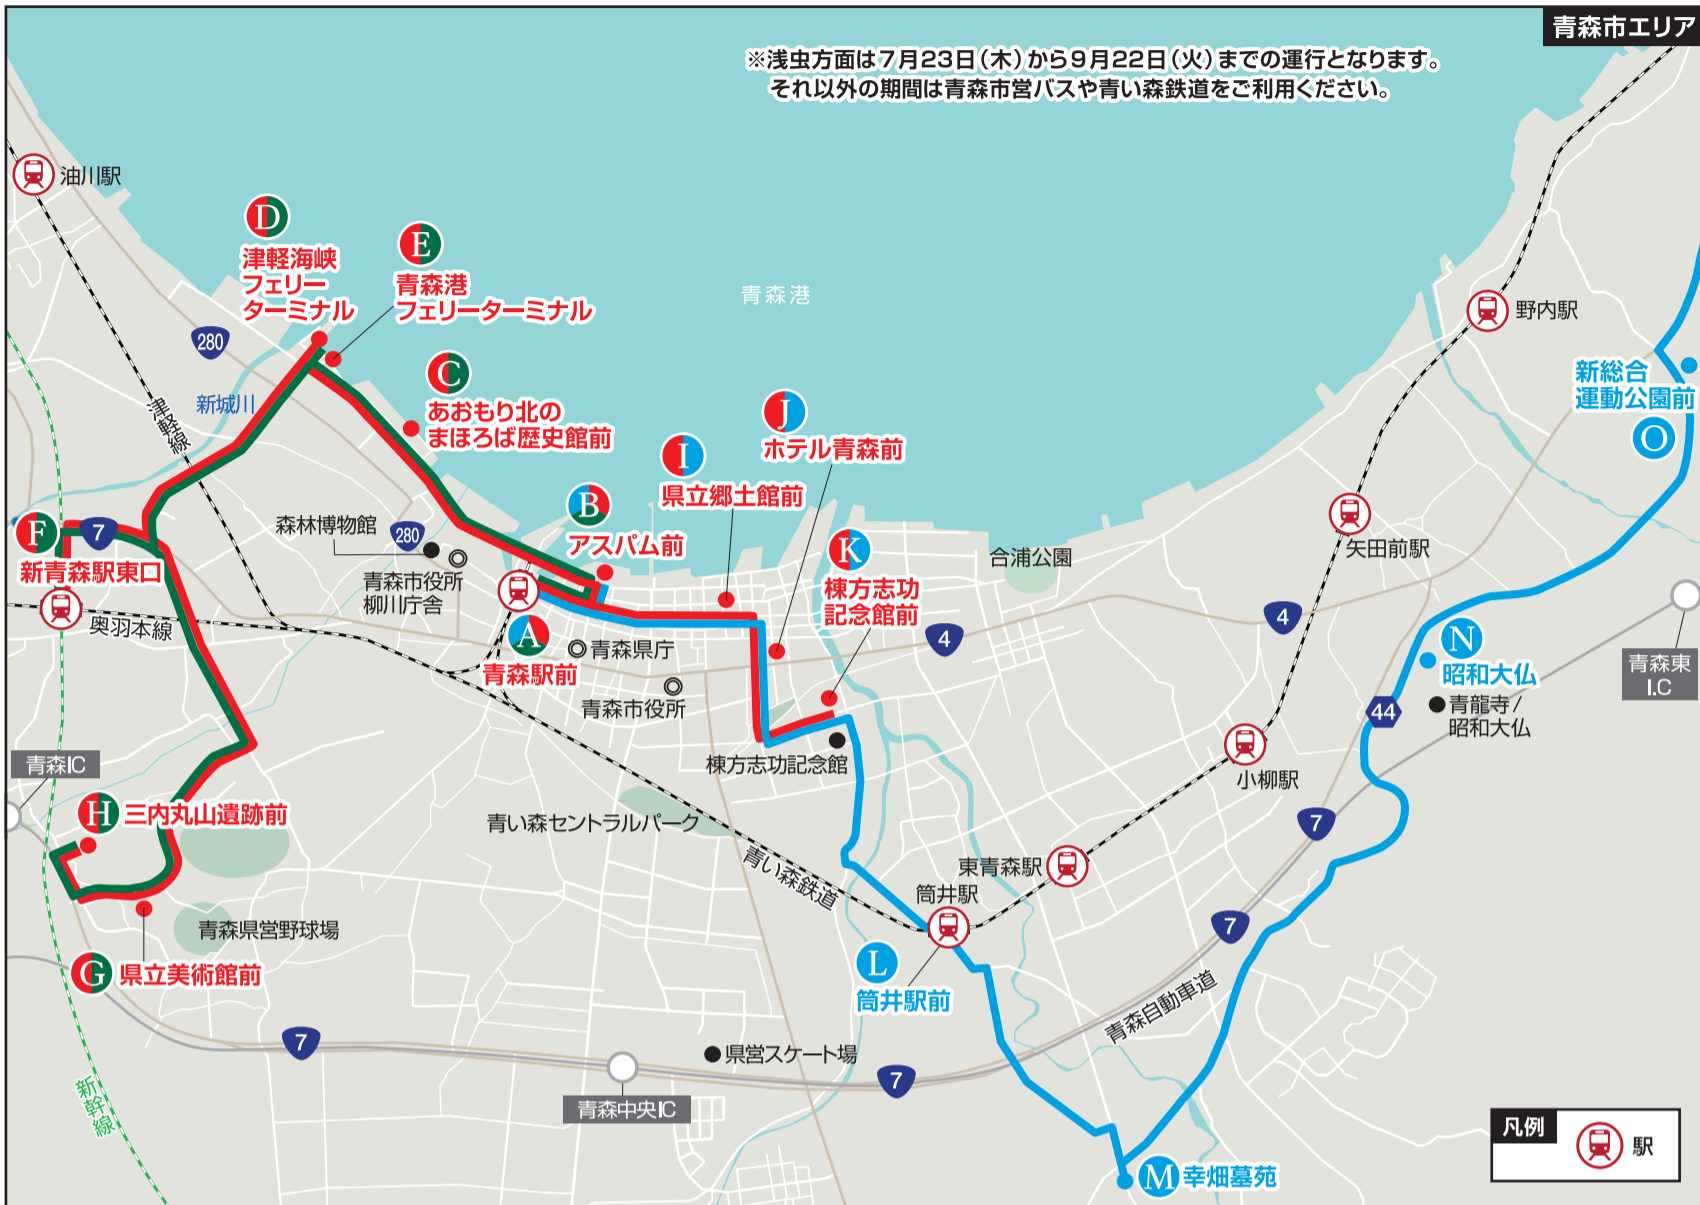

# あomorいシャトルdeルートバス ねぼろバス Route Map

**通年運行** 2020年4月1日(水)~2021年3月31日(水)  
**季節運行** 2020年4月18日(土)~10月18日(日)  
**季節運行** 2020年7月23日(木)~9月22日(火)

- A 青森駅前**  
Aomori Eki Mae (Aomori Station)
- B アスパム前**  
ASPAM Mae (ASPAM)
- C あomorい北のまほろば歴史館前**  
Aomori Kita no Mahoroba Rekishikan Mae (Aomori Museum of History)
- D 津軽海峡フェリーターミナル**  
Tsugaru Kaikyo Ferry Terminal (Tsugaru Kaikyo Ferry Terminal)
- E 青森港フェリーターミナル**  
Aomori Kou Ferry Terminal (Aomori Port Ferry Terminal)
- F 新青森駅東口**  
Shin Aomori Eki Higashiguchi (Shin-Aomori Station East Exit)
- G 県立美術館前**  
Kenritsu Bijutsukan Mae (Aomori Museum of Art)
- H 三内丸山遺跡前**  
Sannai Maruyama Iseki Mae (Sannai-Maruyama Historical Site)
- I 県立郷土館前**  
Kenritsu Kyodo Kan Mae (Aomori Prefectural Museum)
- J ホテル青森前**  
Hotel Aomori Mae (Hotel Aomori)
- K 棟方志功記念館前**  
Munakata Shiko Kinenkan Mae (Munakata Shiko Memorial Museum of Art)
- L 筒井駅前**  
Tsutsui Eki Mae (Tsutsui Station)
- M 幸畑墓苑**  
Kobata Boen (Kobata Cemetery)
- N 昭和大仏**  
Showa Daibutsu (Seiryu-ji Temple and Showa Daibutsu)
- O 新総合運動公園前**  
Shin Sogo Undo Koen Mae (New Aomori Prefecture Sports Park)
- P 浅虫温泉駅前**  
Asamushi Onsen Eki Mae (Asamushi Onsen Station)
- Q 浅虫水族館前**  
Asamushi Suizokukan Mae (Aquarium Asamushi)