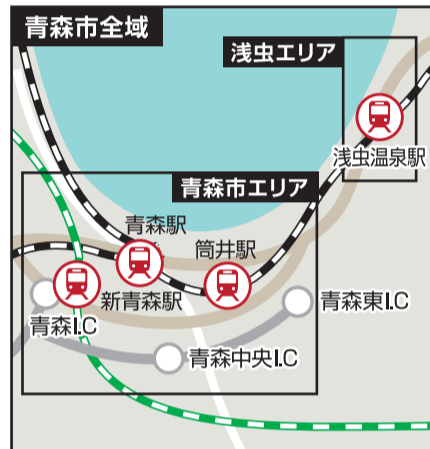

# あomorいシャトルdeルートバス ねぼろバス Route Map

**通年運行** 2020年4月1日(水)~2021年3月31日(水)  
**季節運行** 2020年4月18日(土)~10月18日(日)  
**季節運行** 2020年7月23日(木)~9月22日(火)

- A 青森駅前**  
Aomori Eki Mae (Aomori Station)
- B アスパム前**  
ASPAM Mae (ASPAM)
- C あomorい北のまほろば歴史館前**  
Aomori Kita no Mahoroba Rekishikan Mae (Aomori Museum of History)
- D 津軽海峡フェリーターミナル**  
Tsugaru Kaikyo Ferry Terminal (Tsugaru Kaikyo Ferry Terminal)
- E 青森港フェリーターミナル**  
Aomori Kou Ferry Terminal (Aomori Port Ferry Terminal)
- F 新青森駅東口**  
Shin Aomori Eki Higashiguchi (Shin-Aomori Station East Exit)
- G 県立美術館前**  
Kenritsu Bijutsukan Mae (Aomori Museum of Art)
- H 三内丸山遺跡前**  
Sannai Maruyama Iseki Mae (Sannai-Maruyama Historical Site)
- I 県立郷土館前**  
Kenritsu Kyodo Kan Mae (Aomori Prefectural Museum)
- J ホテル青森前**  
Hotel Aomori Mae (Hotel Aomori)
- K 棟方志功記念館前**  
Munakata Shiko Kinenkan Mae (Munakata Shiko Memorial Museum of Art)
- L 筒井駅前**  
Tsutsui Eki Mae (Tsutsui Station)
- M 幸畑墓苑**  
Kobata Boen (Kobata Cemetery)
- N 昭和大仏**  
Showa Daibutsu (Seiryu-ji Temple and Showa Daibutsu)
- O 新総合運動公園前**  
Shin Sogo Undo Koen Mae (New Aomori Prefecture Sports Park)
- P 浅虫温泉駅前**  
Asamushi Onsen Eki Mae (Asamushi Onsen Station)
- Q 浅虫水族館前**  
Asamushi Suizokukan Mae (Aquarium Asamushi)